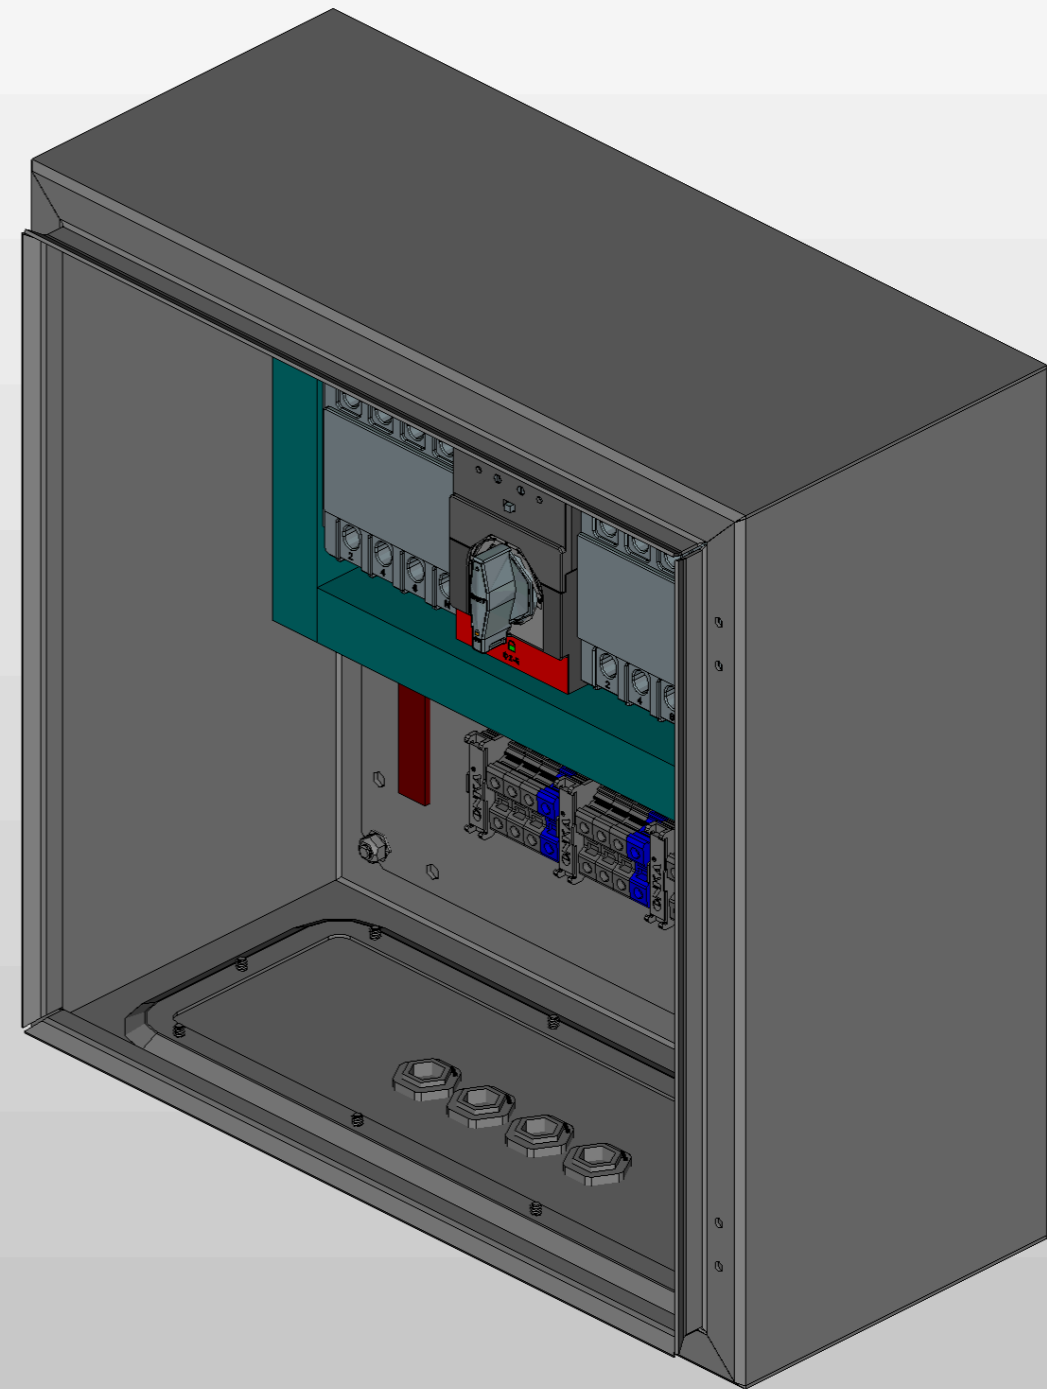

1. Степень защиты шкафа IP31.
2. Исполнение УЗ.
3. Цвет RAL7035.
4. Глубина корпуса составляет 200 мм.

Подп. и дата

Инв. № подл.

Ред.	Листов	№ докум	Подп	Дата

Листов

Инв. № подл.	
Подп. и дата	

Ред.	Листов	№ докум	Подп	Дата