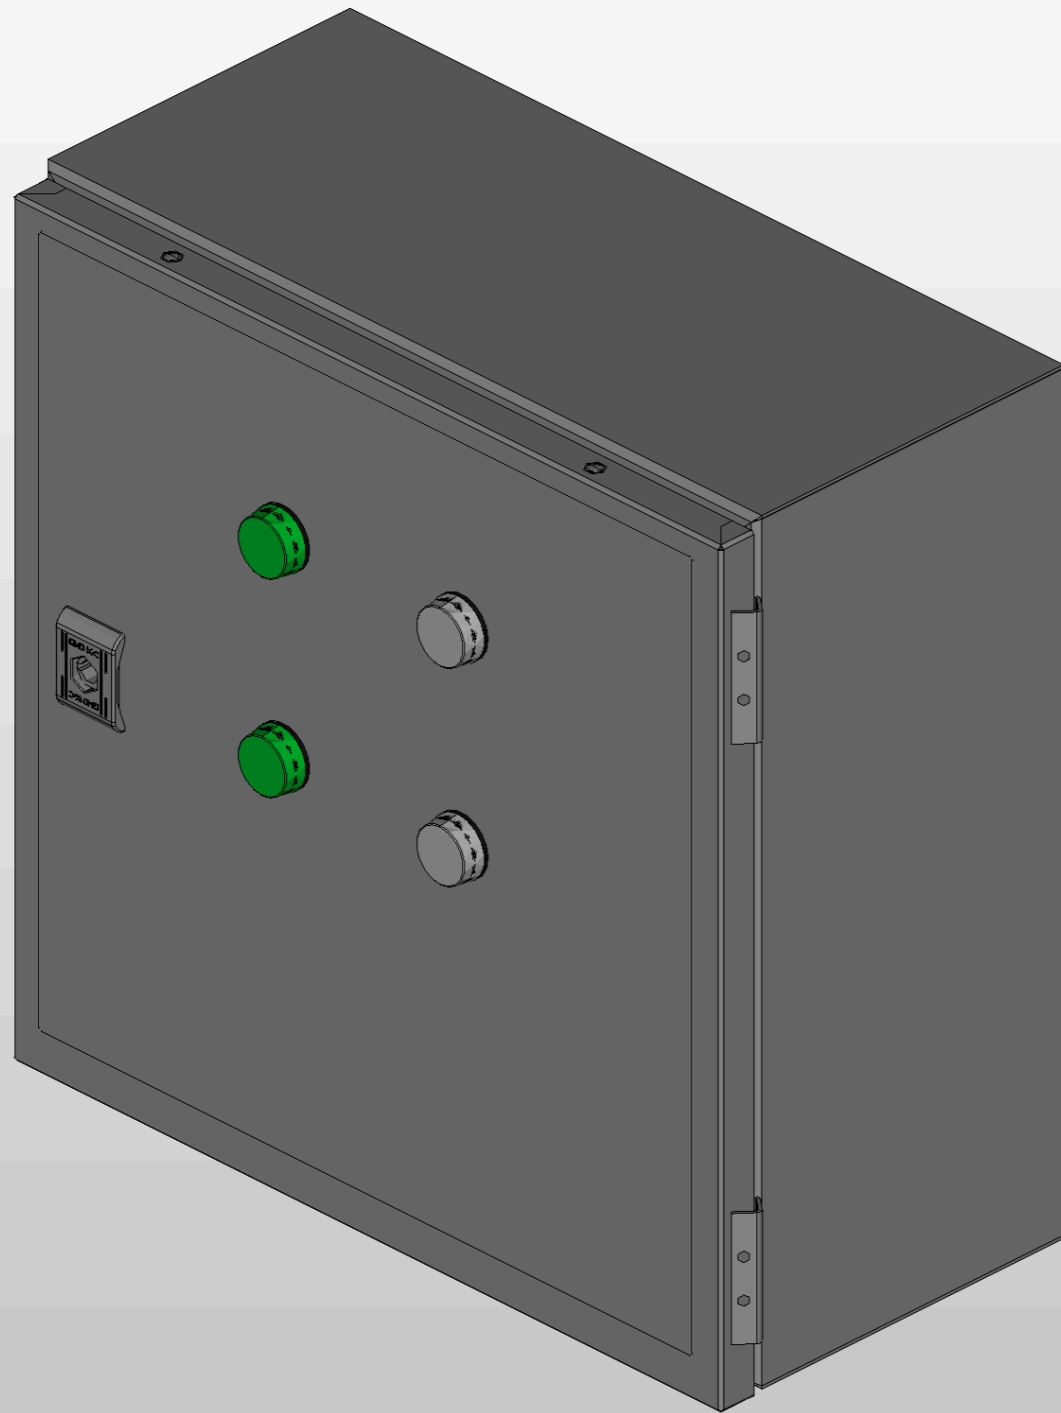

1. Степень защиты шкафа IP31.
2. Исполнение УЗ.
3. Цвет RAL7035.
4. Глубина корпуса составляет 200 мм.

Подп. и дата

Инв. № подл.

Ред.	Листов	№ докум	Подп	Дата

Листов

Инв. № подл.	
Подп. и дата	

Ред.	Листов	№ докум	Подп	Дата